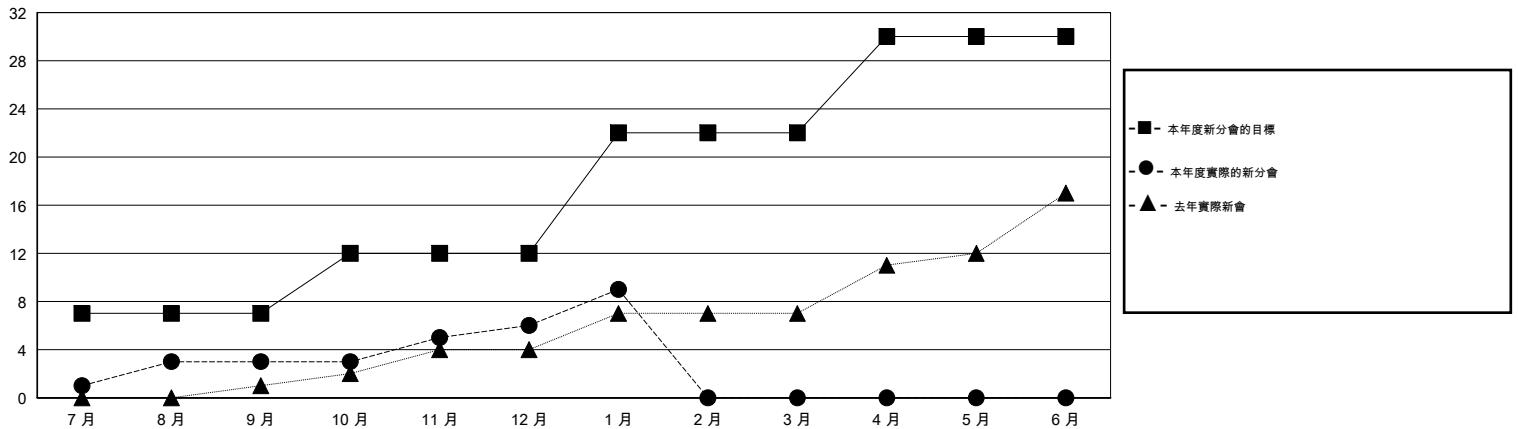

MONTHLY MEMBERSHIP PROGRESS REPORT

District 386

Results as of: 1/31/2016

GMT: ZE RAN SU

地點 CHINA

GMT憲章區 5

分會				
成果 2015-2016				
季	新分會目標	新會	會員流失的分會	淨增/減
7月/8月/9月	7	3	0	3
10月/11月/12月	5	3	0	3
1月/2月/3月	10	3	3	0
4月/5月/6月	8	0	0	0

位會員@每位須繳				
成果 2015-2016				
季	新會員目標	增加的授證/新會員	退會人數	淨增/減
7月/8月/9月	465	552	450	102
10月/11月/12月	305	262	143	119
1月/2月/3月	325	187	23	164
4月/5月/6月	114	0	0	0

目標與實際新會累積