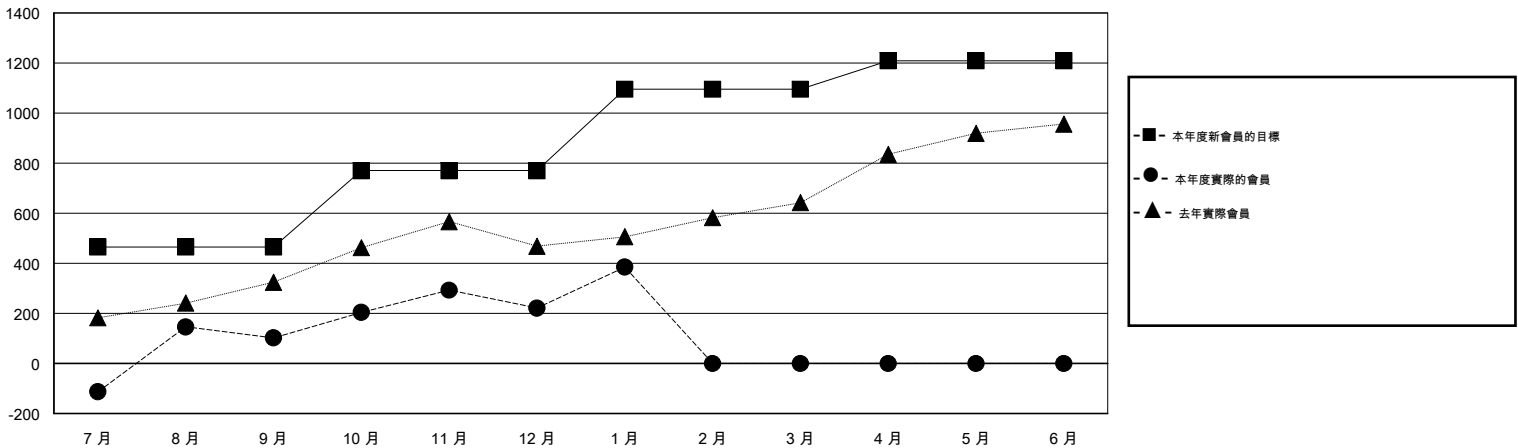

目標和實際會員累積

已取消的分會: 3

103 CLUBS OF 121 增添1位或以上的會員

性別分佈

男 2,383 (56.94%)
女 1,802 (43.06%)

放棄的會員

[點擊這裡取得健康評估資料](#)

過世	0
分會已取消	0
其他	616
總計	616

家庭單位會員	327
戶長	161
非戶長	166